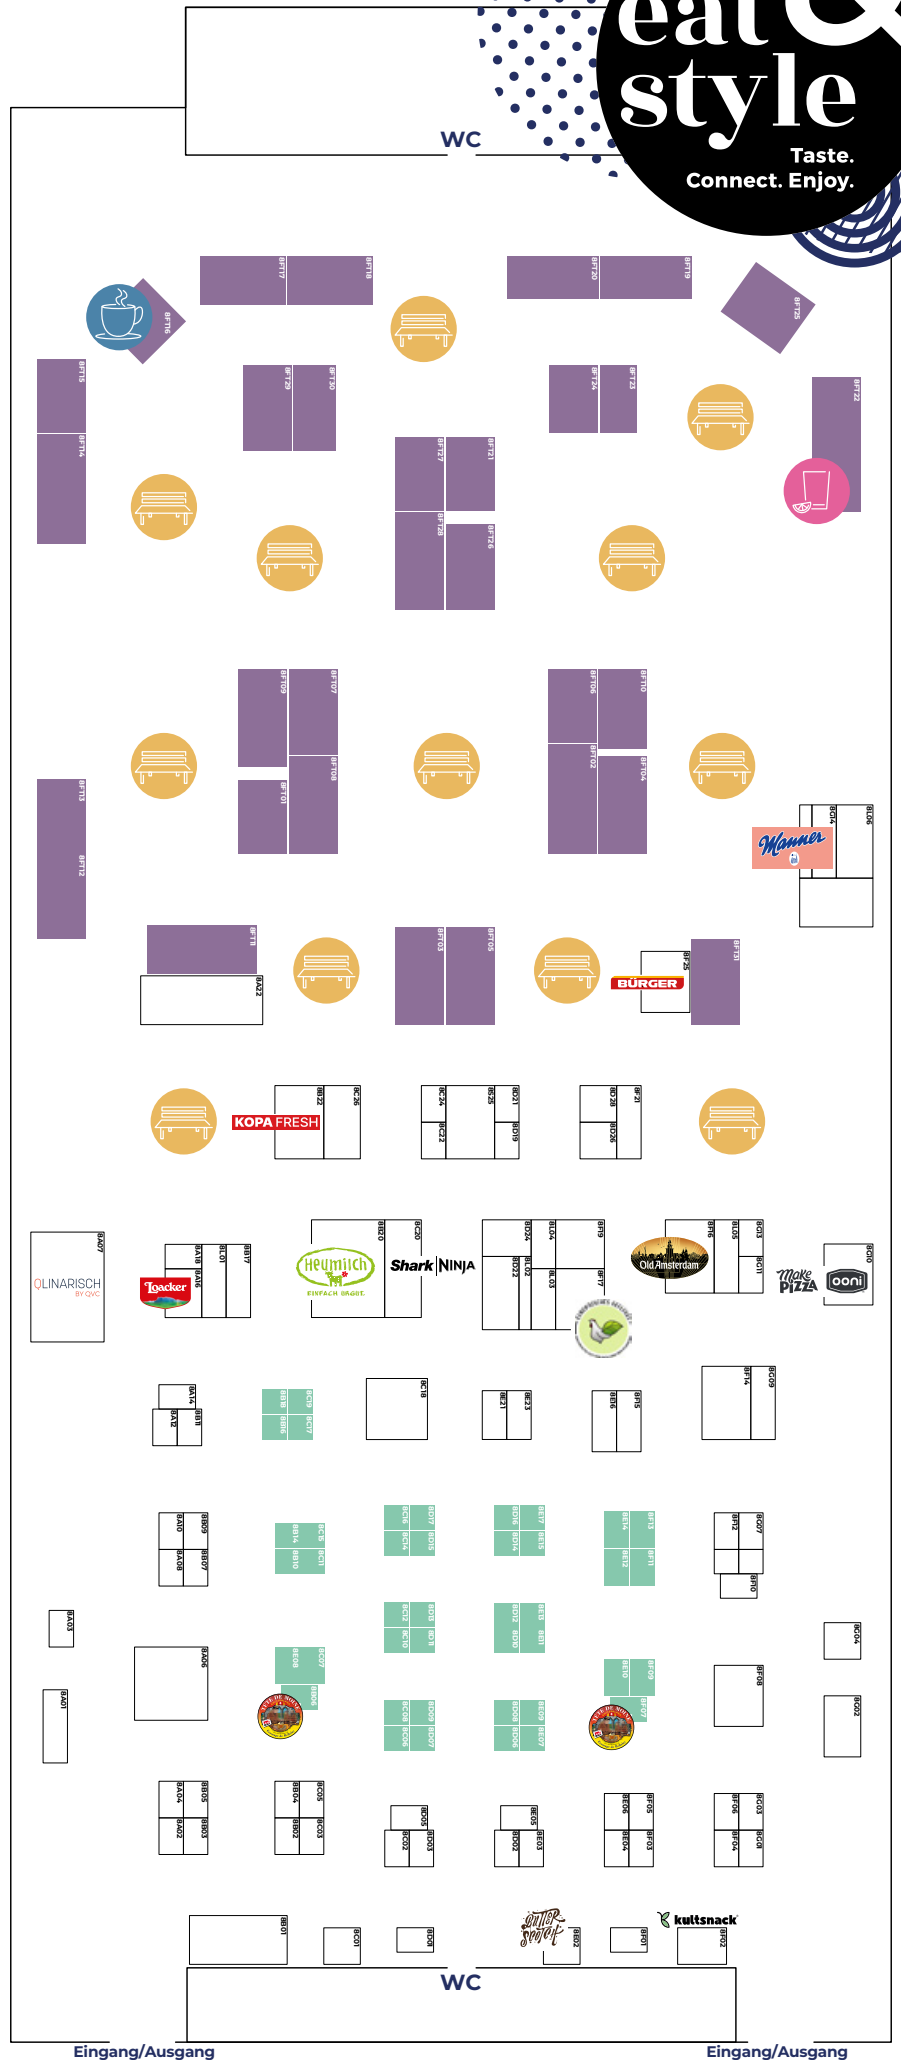

Hallenplan

Stuttgart 23.-26.11.2013

Coffeebar

Drinks

Sitzflächen

Marktplatz

Foodtrucks

- | | |
|--------------------------|-------|
| Bake Me | 8FT12 |
| Bulli Bande | 8FT25 |
| Chickeria | 8FT10 |
| Chilitos | 8FT21 |
| Contains Coffee | 8FT16 |
| Der Striezelmann | 8FT23 |
| Dunkin Donuts | 8FT26 |
| Funky Kitchen | 8FT14 |
| Getränke-Container | 8FT22 |
| Gesines Foodtruck | 8FT02 |
| Heaven's Kitchen | 8FT13 |
| Hula Bowls | 8FT04 |
| I Love Mauldasch | 8FT15 |
| Il Carrettiere | 8FT30 |
| INTERNATIONAL STREETFOOD | 8FT11 |
| It's Churros Time | 8FT29 |
| Jack's Tasty | 8FT17 |
| Kartoffelschmiede | 8FT20 |
| KoBo | 8FT24 |
| Lumberjack | 8FT18 |
| Main Sandwich | 8FT03 |
| Main Tacos | 8FT05 |
| Maple's Gourmet Waffel | 8FT31 |
| Meze Akademie | 8FT01 |
| Nagolder Langos | 8FT27 |
| New Sea | 8FT06 |
| Porcocrado | 8FT07 |
| Road Shack | 8FT19 |
| Wok Me | 8FT08 |
| Zaika | 8FT09 |

Mehr Legende auf Seite 2

A

Abonauten - Dein Genuss-Abo	8F06
Alex Feinkost	8G01 & 8C02
Allgäuer Wanderimkerei	8F04
ARGE Heumilch	8B20
ARTWERK	8E07 & 8C10

B

Barline GlühGin	8G07
bedizy	8D07
Bella Italia	8B11
Bembel Gin	8E06
BÜRGER Maultaschen	8F25
BIXNSTOFF	8E04
BOOTSMANN Gin	8E21

L

Landbäckerei Dietrich	8G02
Latteria Soligo	8F19
Lav'a Belle	8A04
Lilu Senf	8D06
Loacker	8A16

M

MANNER	8G14
MAYCOFFEE	8B07
MiNØTTLY + BIOFARILÉ	8E05
Mozers Spirit	8E23

N

Naughty Nuts	8B18
niceria	8A14
Nordklinge	8F05
NORGIN	8A08
NORK	8F15